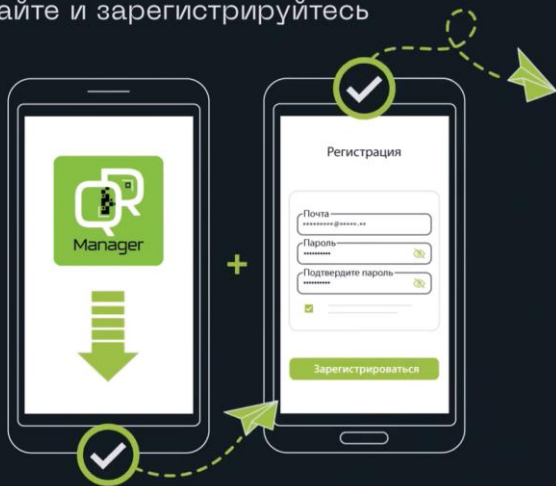

Инструкция подключения

1) скачайте и зарегистрируйтесь

С ЧЕГО НАЧАТЬ?

ANDROID

iOS

WEB Версия:
<https://webapp.qrmanager.ru/#/>

QRService by BSS

Если р/счет открыт в:
ПАО "РосДорБанк"
АКБ "Алмазэргиэнбанк" (АО)
АКБ "Энергобанк" (АО)

Наше приложение будет
абсолютно бесплатно!

Мы работаем с любыми банками, но условия обслуживания могут отличаться.

Остались вопросы?

Детальные инструкции есть на
нашем сайте!

www.qrmanager.ru/instructions