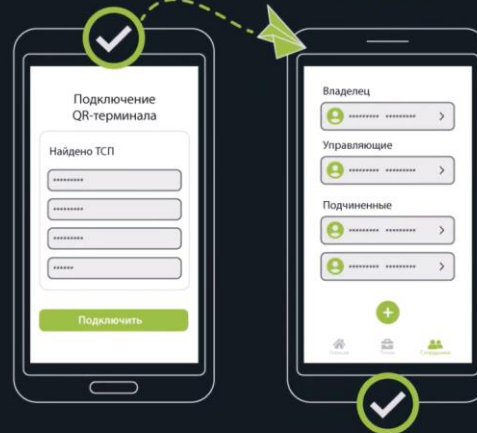

5) создайте и подключите
QR-терминалы

ВСЁ!