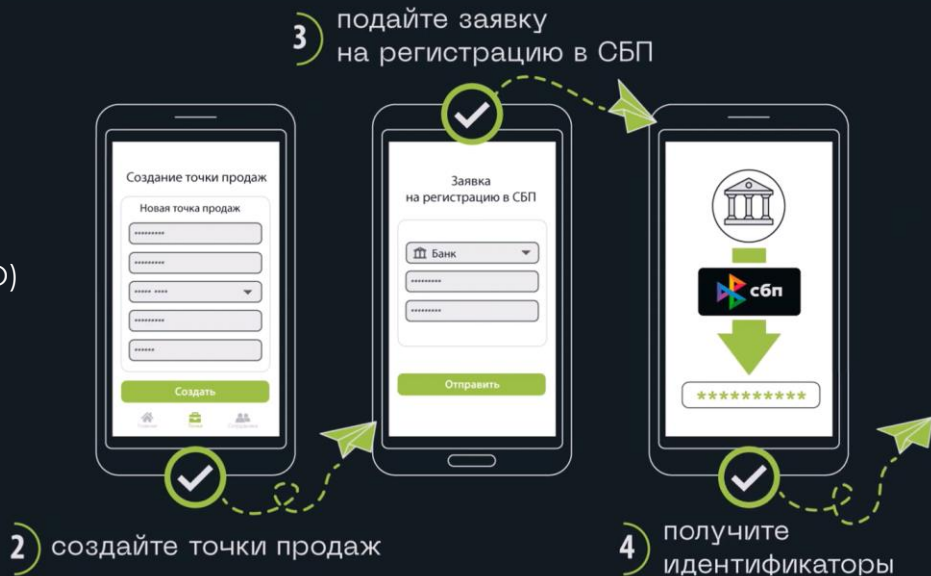

Инструкция подключения

1) скачайте и зарегистрируйтесь

С ЧЕГО НАЧАТЬ?

ANDROID

iOS

WEB Версия:
<https://webapp.qrmanager.ru/#/>

QRService by BSS

Если р/счет открыт в:
ПАО "РосДорБанк"
АКБ "Алмазэргиэнбанк" (АО)
АКБ "Энергобанк" (АО)

Наше приложение будет
абсолютно бесплатно!

Мы работаем с любыми банками, но условия обслуживания могут отличаться.

Остались вопросы?

Детальные инструкции есть на
нашем сайте!

www.qrmanager.ru/instructions